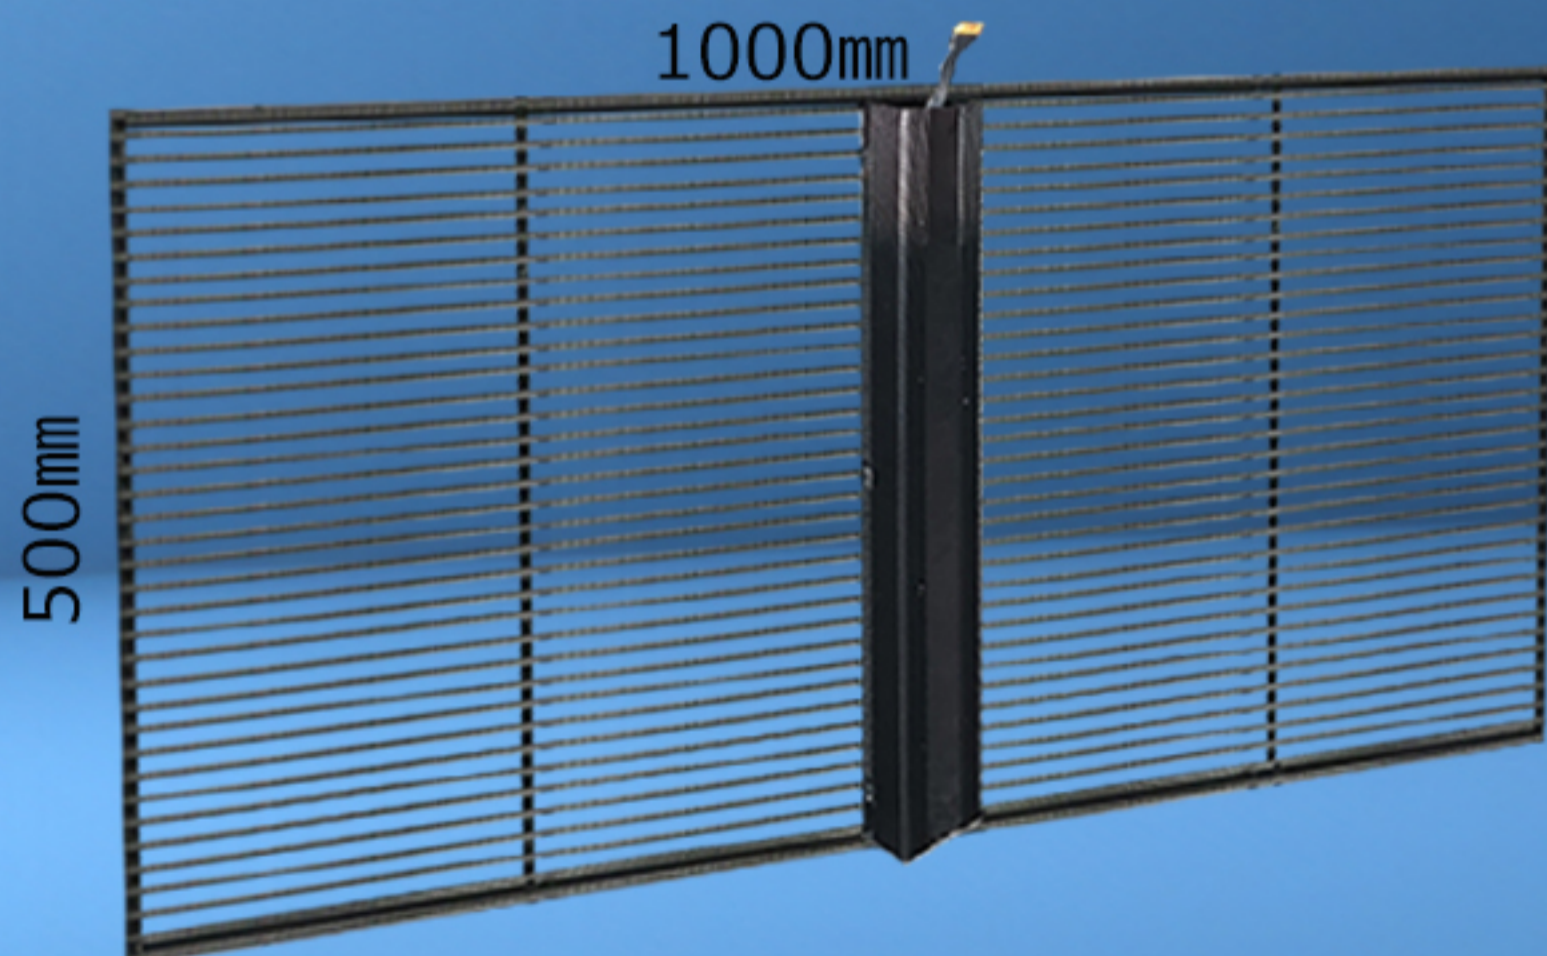

ディスプレイが変われば空間も変わる最新のソリューションを提供します！

P2.6ー5.2 シースルービジョン

輝度4500cd 重量5kg

軽量でシームレスに設置ができ高度なリフレッシュレートを再現することにより綺麗な映像を出すことが可能です。

led特有のモアレのない綺麗な映像を実現

1920hz

3840hz

ケーブルレス
(アルミプロファイル式)

表面はアクリル板で保護され
光を拡散する効果もあり
鮮明な色彩です。