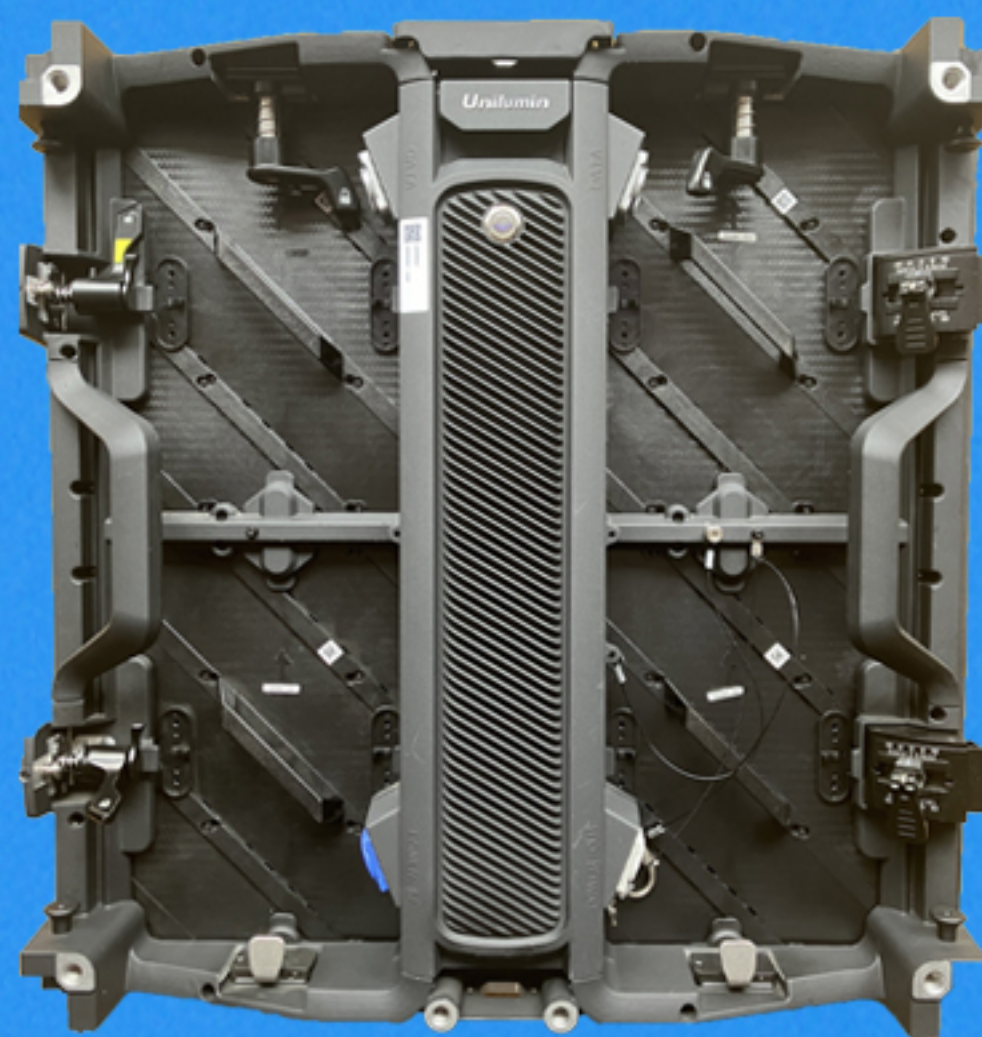

# ユニルミン製ハイグレードなp2.6LEDパネル!

様々なライブイベント、展示会、スタジオ、xRステージのための国内で最も使用されてる信頼性製の高いレンタル用ビジョンです。

角度調整ブロック (カーブ設置を簡単に行える)

曲線範囲 - (凸)  $-10^{\circ}$  ~  $+10^{\circ}$  (凹)